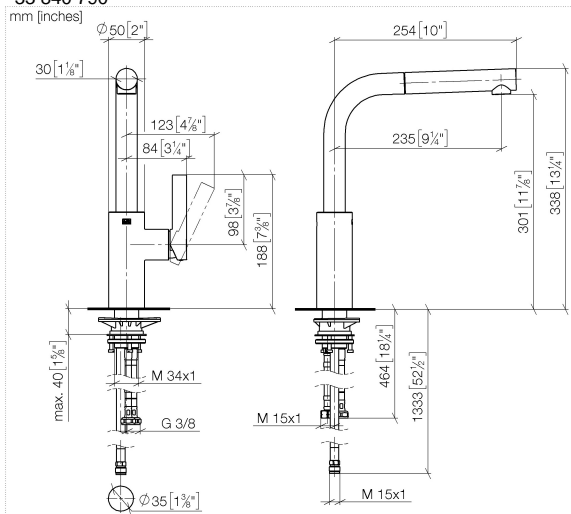

ELIO Miscelatore monocomando ad estrazione Pull-out - Dark Platinum spazzolato

ELIO

33 840 790

- sporgenza 235 mm
- bocca girevole 360°
- Getto con aria
- altezza rubinetteria 337 mm
- altezza fino al rompigitto 300 mm
- diametro foro 35 mm
- Flessibile doccetta trecciato 1500mm
- portata max 8,8 l/min a una pressione idraulica di 3 bar
- senza piombo
- Questo prodotto può aiutare un edificio a soddisfare i requisiti dei Green Building Rating Systems, ad es. LEED®, BREEAM®, DGNB

33 840 790

Diagramma di portata

Certificati

GDV_0400282.

LGA_19872.

Belgaqua_22_277_2
7.3.

33 840 790
Parts for other
finishes can be found
here: Cromato

Elenco delle parti di ricambio

N.	Codice articolo	Denominazione	Quantità necessaria	Tempo di produzione
1	04 12 11 106 00-99	doccia	1	30
2	90 30 02 062 00-99	flessibile	1	30
3	90 28 22 186 00-99	bocca di erogazione	1	30
4	09 30 30 054 90	vite	1	2
5	90 15 05 045 00 90	cartuccia	1	2
6	09 24 04 141-99	dado	1	30
7	09 20 79 040-99	manopola	1	30
8	90 31 11 030 00 90	perno	1	2
9	90 31 20 109 00 90	tappo	1	2
10	04 23 10 044 02 90	set di fissaggio	1	2
11	04 30 04 104 00 90	flessibile	2	2
12	04 30 04 029 00 90	flessibile	1	2
13	04 21 50 005 00 90	accessori	1	2
14	09 23 01 131 90	valvola di non ritorno	1	2
15	90 14 20 019 00 90	guarnizione	1	2