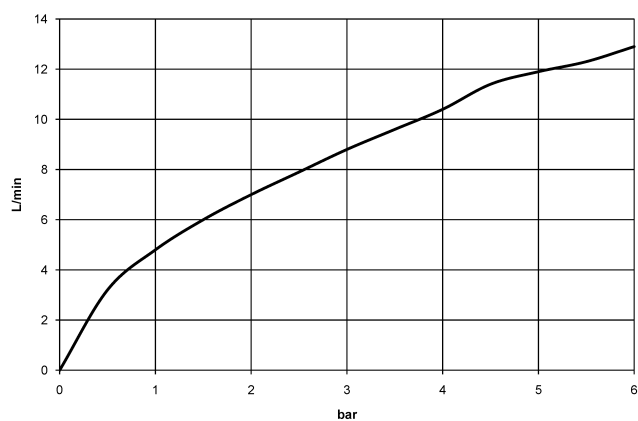

Diagramma di portata

Certificati

GDV_0400282.

LGA_19872.

Belgaqua_22_277_2
7.3.