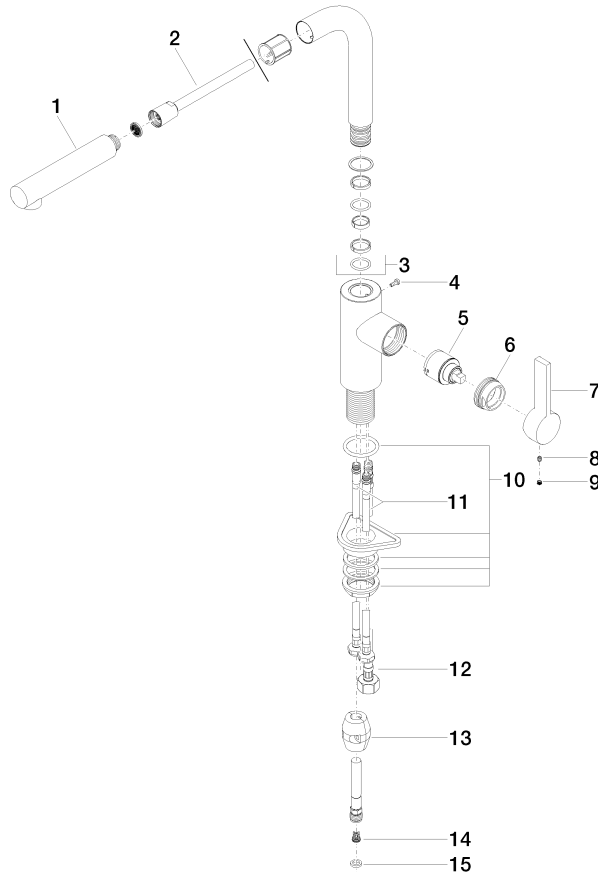

ELIO Miscelatore monocomando ad estrazione Pull-out - Dark Platinum spazzolato

ELIO

33 840 790

- sporgenza 235 mm
- bocca girevole 360°
- Getto con aria
- altezza rubinetteria 337 mm
- altezza fino al rompigitto 300 mm
- diametro foro 35 mm
- Flessibile doccetta trecciato 1500mm
- portata max 8,8 l/min a una pressione idraulica di 3 bar
- senza piombo
- Questo prodotto può aiutare un edificio a soddisfare i requisiti dei Green Building Rating Systems, ad es. LEED®, BREEAM®, DGNB

33 840 790

Diagramma di portata

Certificati

GDV_0400282.

LGA_19872.

Belgaqua_22_277_2
7.3.

33 840 790
Parts for other
finishes can be found
here: Cromato

Elenco delle parti di ricambio

N.	Codice articolo	Denominazione	Quantità necessaria	Tempo di produzione
1	04 12 11 106 00-99	doccia	1	30
2	90 30 02 062 00-99	flessibile	1	30
3	90 28 22 186 00-99	bocca di erogazione	1	30
4	09 30 30 054 90	vite	1	2
5	90 15 05 045 00 90	cartuccia	1	2
6	09 24 04 141-99	dado	1	30
7	09 20 79 040-99	manopola	1	30
8	90 31 11 030 00 90	perno	1	2
9	90 31 20 109 00 90	tappo	1	2
10	04 23 10 044 02 90	set di fissaggio	1	2
11	04 30 04 104 00 90	flessibile	2	2
12	04 30 04 029 00 90	flessibile	1	2
13	04 21 50 005 00 90	accessori	1	2
14	09 23 01 131 90	valvola di non ritorno	1	2
15	90 14 20 019 00 90	guarnizione	1	2